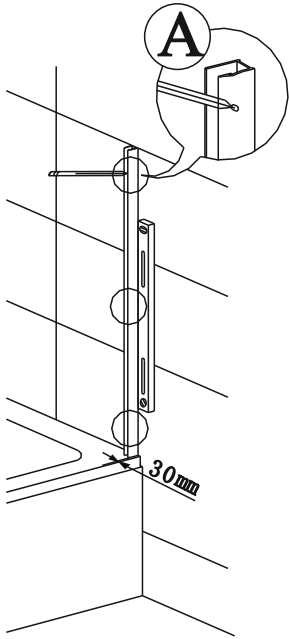

рулетка мерная

уровень строительный

дрель

резиновая киянка

Список запчастей

Детальная диаграмма компонентов

1

2

3

4

5

(3)

6

7

Меры предосторожности.

Изделия торговой марки RGW выполняются из закаленного стекла толщиной от 6 мм до 12 мм. Некоторые изделия имеют стекла обработанные дополнительной ламинирующей пленкой для полной безопасности при эксплуатации. Душевые двери, душевые углы и душевые кабины торговой марки RGW имеют довольно прочное стекло – но все же это стекло! Многие изделия имеют значительный вес более 60 кг. Отнеситесь к изделию с должным вниманием при монтаже, установке и использовании. Техническое обслуживание данного изделия должно осуществляться только уполномоченными лицами фирмы-изготовителя или квалифицированными сотрудниками авторизованного сервисного центра. Гарантийные обязательства не распространяются на поломки, возникшие в случае нарушения данного правила. Если в процессе эксплуатации изделия обнаружены заводские дефекты, они будут устранены бесплатно силами Лицензированного Сервисного Центра, которым были произведены пуско-наладочные работы. Гарантия не распространяется на неисправности, вызванные следующими причинами: Механические повреждения, использование химических реактивов, не рекомендованных для ухода за оборудованием, пожар, затопление или другие стихийные бедствия, эксплуатация изделия с нарушением инструкции по эксплуатации по установке и пользованию, а так же необходимых требований по проведению пред установочных работ, при авариях существующей системы канализации и водоснабжения, при небрежном Пользовании изделием.