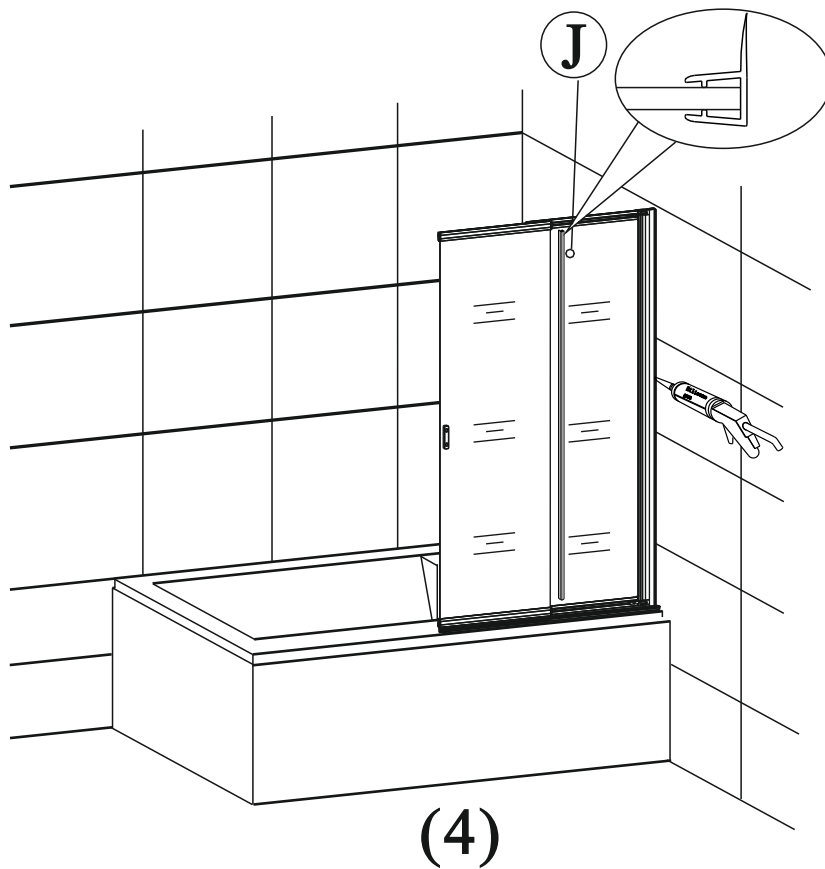

3

4

5

(3)

6

7

Меры предосторожности.

Изделия торговой марки RGW выполняются из закаленного стекла толщиной от 6 мм до 12 мм. Некоторые изделия имеют стекла обработанные дополнительной ламинирующей пленкой для полной безопасности при эксплуатации. Душевые двери, душевые углы и душевые кабины торговой марки RGW имеют довольно прочное стекло – но все же это стекло! Многие изделия имеют значительный вес более 60 кг. Отнеситесь к изделию с должным вниманием при монтаже, установке и использовании. Техническое обслуживание данного изделия должно осуществляться только уполномоченными лицами фирмы-изготовителя или квалифицированными сотрудниками авторизованного сервисного центра. Гарантийные обязательства не распространяются на поломки, возникшие в случае нарушения данного правила. Если в процессе эксплуатации изделия обнаружены заводские дефекты, они будут устранены бесплатно силами Лицензированного Сервисного Центра, которым были произведены пуско-наладочные работы. Гарантия не распространяется на неисправности, вызванные следующими причинами: Механические повреждения, использование химических реактивов, не рекомендованных для ухода за оборудованием, пожар, затопление или другие стихийные бедствия, эксплуатация изделия с нарушением инструкции по эксплуатации по установке и пользованию, а так же необходимых требований по проведению пред установочных работ, при авариях существующей системы канализации и водоснабжения, при небрежном Пользовании изделием.