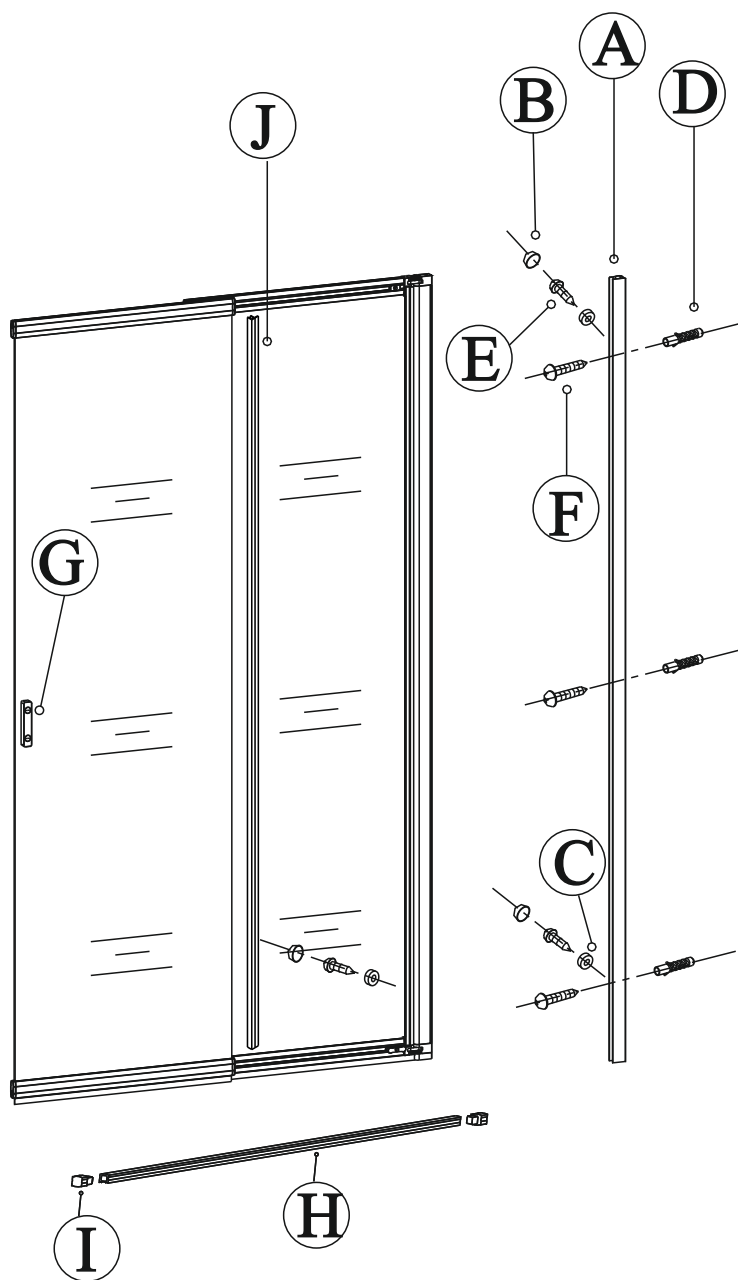

рулетка мерная

уровень строительный

дрель

резиновая киянка

Список запчастей

Детальная диаграмма компонентов

1

2

3

4

5

(3)

6

7

Меры предосторожности.

Изделия торговой марки RGW выполняются из закаленного стекла толщиной от 6 мм до 12 мм. Некоторые изделия имеют стекла обработанные дополнительной ламинирующей пленкой для полной безопасности при эксплуатации. Душевые двери, душевые углы и душевые кабины торговой марки RGW имеют довольно прочное стекло – но все же это стекло! Многие изделия имеют значительный вес более 60 кг. Отнеситесь к изделию с должным вниманием при монтаже, установке и использовании. Техническое обслуживание данного изделия должно осуществляться только уполномоченными лицами фирмы-изготовителя или квалифицированными сотрудниками авторизованного сервисного центра. Гарантийные обязательства не распространяются на поломки, возникшие в случае нарушения данного правила. Если в процессе эксплуатации изделия обнаружены заводские дефекты, они будут устранены бесплатно силами Лицензированного Сервисного Центра, которым были произведены пуско-наладочные работы. Гарантия не распространяется на неисправности, вызванные следующими причинами: Механические повреждения, использование химических реактивов, не рекомендованных для ухода за оборудованием, пожар, затопление или другие стихийные бедствия, эксплуатация изделия с нарушением инструкции по эксплуатации по установке и пользованию, а так же необходимых требований по проведению пред установочных работ, при авариях существующей системы канализации и водоснабжения, при небрежном Пользовании изделием.