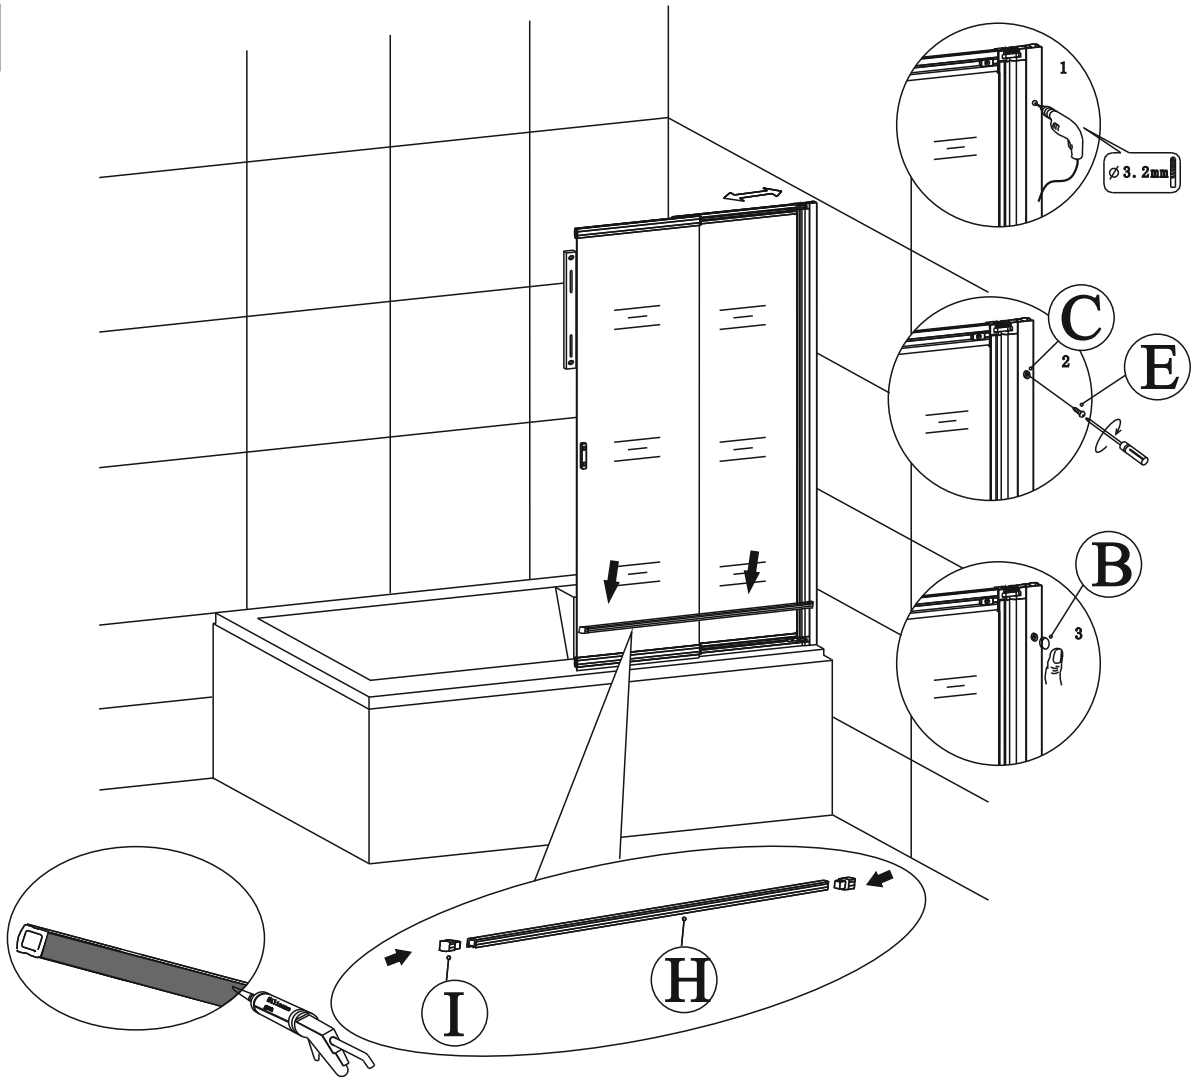

3

4

5

(3)

6

7

Меры предосторожности.

Изделия торговой марки RGW выполняются из закаленного стекла толщиной от 6 мм до 12 мм. Некоторые изделия имеют стекла обработанные дополнительной ламинирующей пленкой для полной безопасности при эксплуатации. Душевые двери, душевые углы и душевые кабины торговой марки RGW имеют довольно прочное стекло – но все же это стекло! Многие изделия имеют значительный вес более 60 кг. Отнеситесь к изделию с должным вниманием при монтаже, установке и использовании. Техническое обслуживание данного изделия должно осуществляться только уполномоченными лицами фирмы-изготовителя или квалифицированными сотрудниками авторизованного сервисного центра. Гарантийные обязательства не распространяются на поломки, возникшие в случае нарушения данного правила. Если в процессе эксплуатации изделия обнаружены заводские дефекты, они будут устранены бесплатно силами Лицензированного Сервисного Центра, которым были произведены пуско-наладочные работы. Гарантия не распространяется на неисправности, вызванные следующими причинами: Механические повреждения, использование химических реактивов, не рекомендованных для ухода за оборудованием, пожар, затопление или другие стихийные бедствия, эксплуатация изделия с нарушением инструкции по эксплуатации по установке и пользованию, а так же необходимых требований по проведению пред установочных работ, при авариях существующей системы канализации и водоснабжения, при небрежном Пользовании изделием.