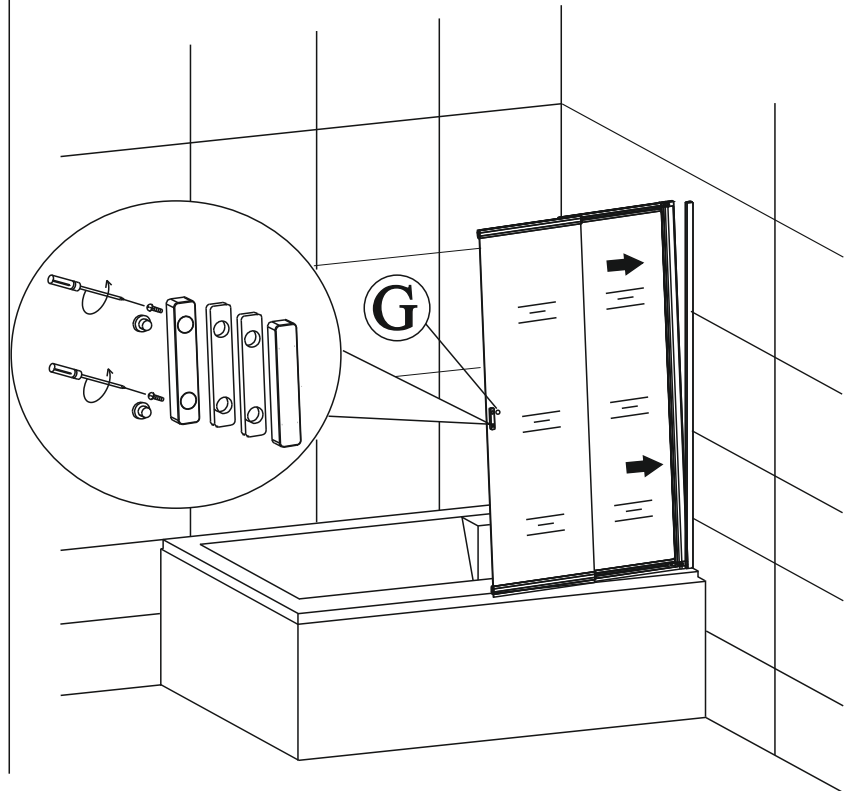

рулетка мерная

уровень строительный

дрель

резиновая киянка

Список запчастей

Детальная диаграмма компонентов

1

2

3

4

5

(3)

6

7

Меры предосторожности.

Изделия торговой марки RGW выполняются из закаленного стекла толщиной от 6 мм до 12 мм. Некоторые изделия имеют стекла обработанные дополнительной ламинирующей пленкой для полной безопасности при эксплуатации. Душевые двери, душевые углы и душевые кабины торговой марки RGW имеют довольно прочное стекло – но все же это стекло! Многие изделия имеют значительный вес более 60 кг. Отнеситесь к изделию с должным вниманием при монтаже, установке и использовании. Техническое обслуживание данного изделия должно осуществляться только уполномоченными лицами фирмы-изготовителя или квалифицированными сотрудниками авторизованного сервисного центра. Гарантийные обязательства не распространяются на поломки, возникшие в случае нарушения данного правила. Если в процессе эксплуатации изделия обнаружены заводские дефекты, они будут устранены бесплатно силами Лицензированного Сервисного Центра, которым были произведены пуско-наладочные работы. Гарантия не распространяется на неисправности, вызванные следующими причинами: Механические повреждения, использование химических реактивов, не рекомендованных для ухода за оборудованием, пожар, затопление или другие стихийные бедствия, эксплуатация изделия с нарушением инструкции по эксплуатации по установке и пользованию, а так же необходимых требований по проведению пред установочных работ, при авариях существующей системы канализации и водоснабжения, при небрежном Пользовании изделием.