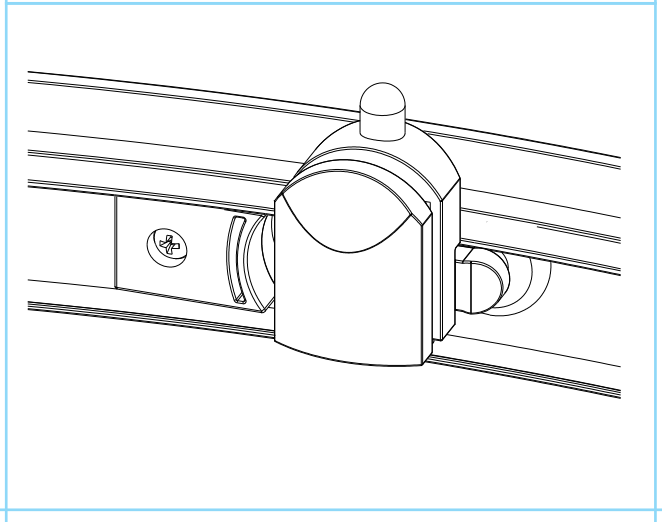

5

6

7

8

9

10

24 hour

150mm