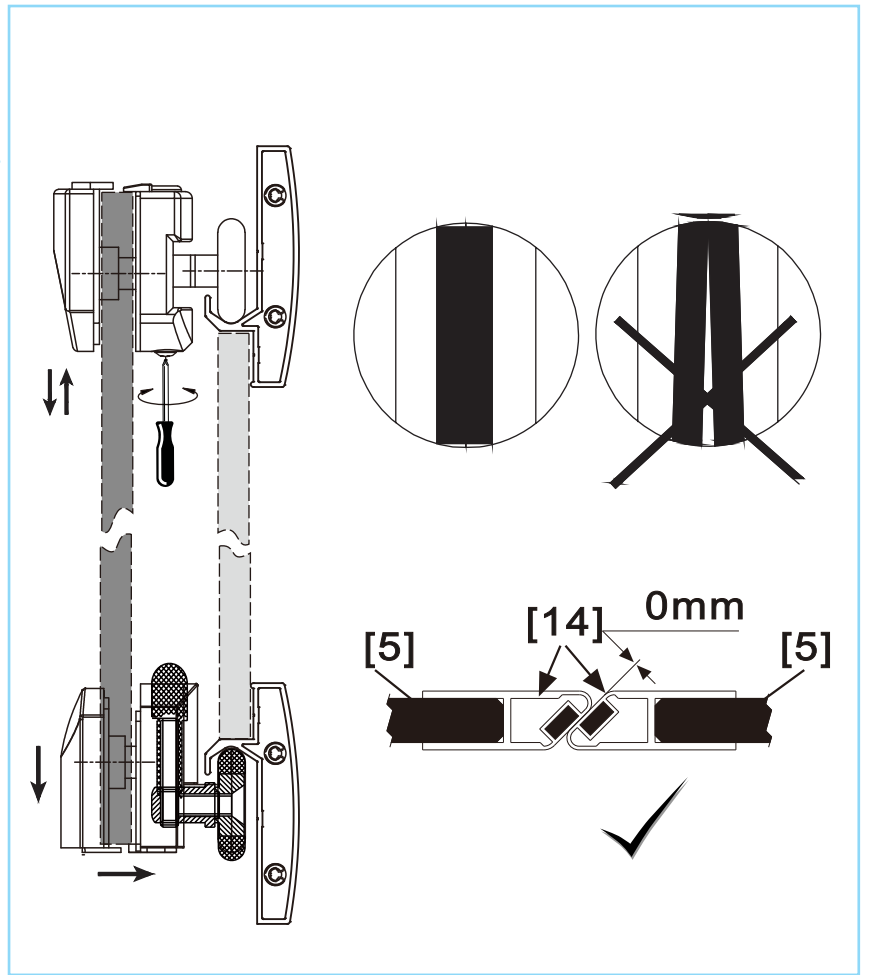

5

6

7

8

9

10

24 hour

150mm

150mm