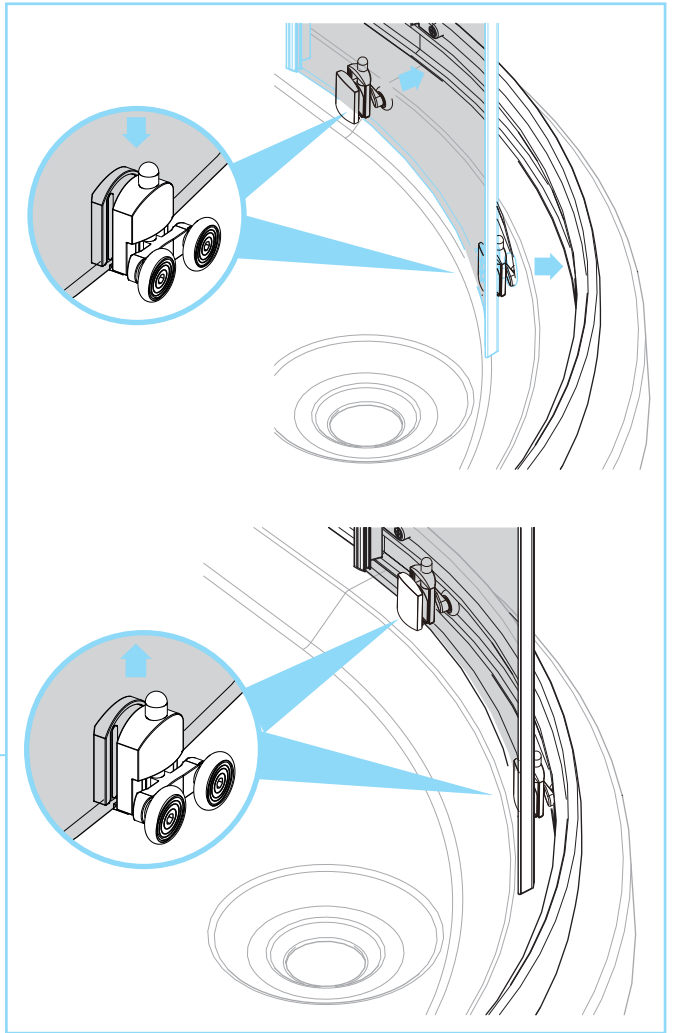

5

6

7

8

9

10

24 hour

150mm