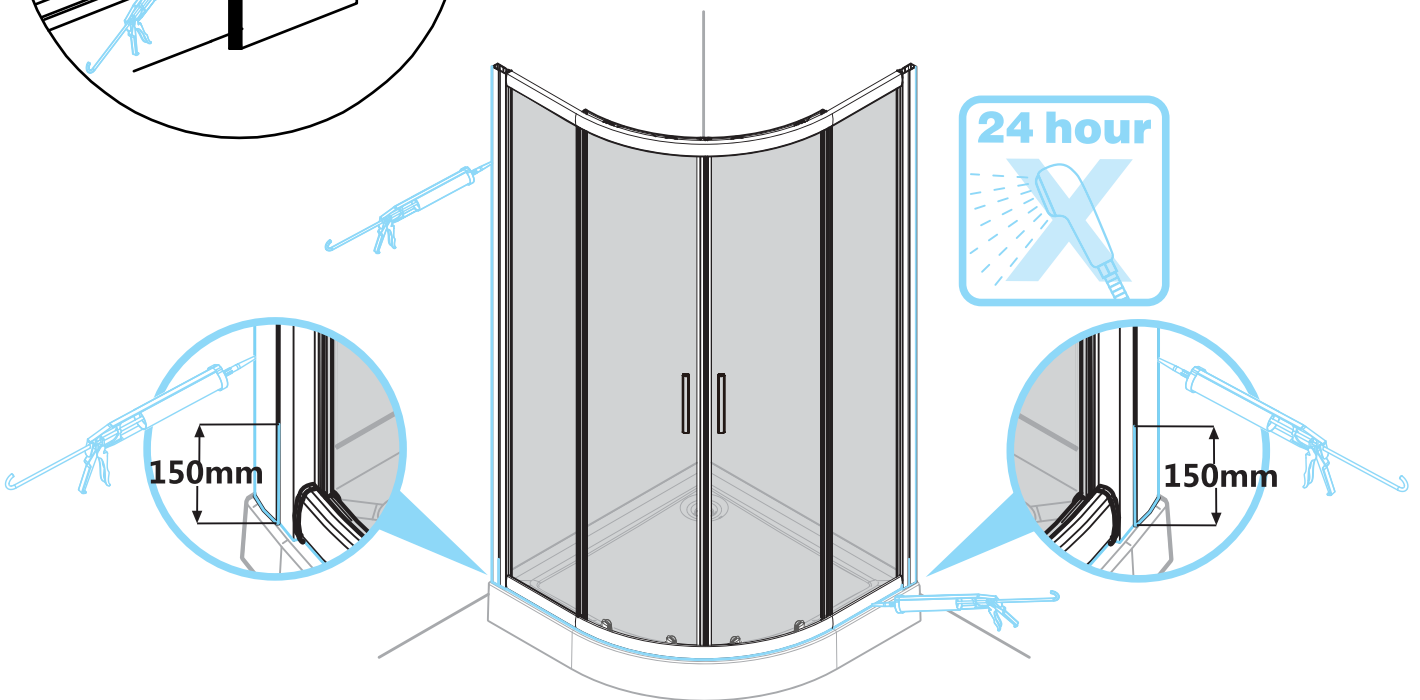

5

6

7

8

9

10

24 hour

150mm