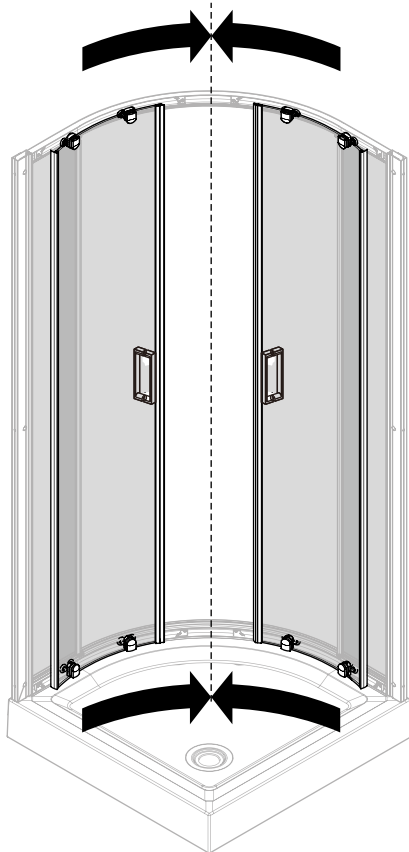

# ◆ Box Contents

1

1.1

1.2

2

2.1

2.2

2.3

5

6

7

8

9

10

24 hour

150mm

150mm