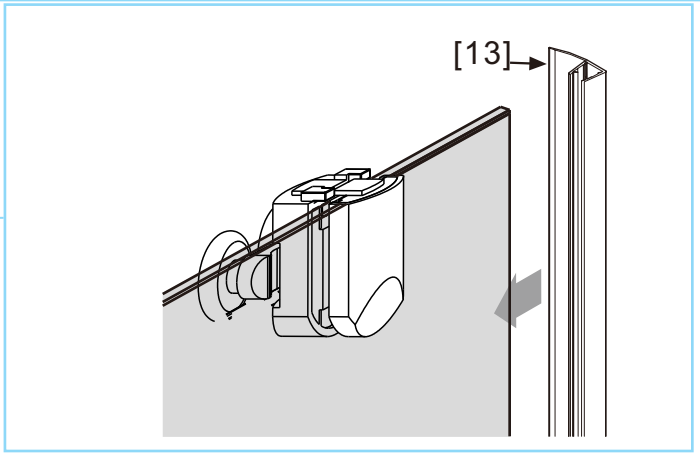

5

6

7

8

9

10

24 hour

150mm